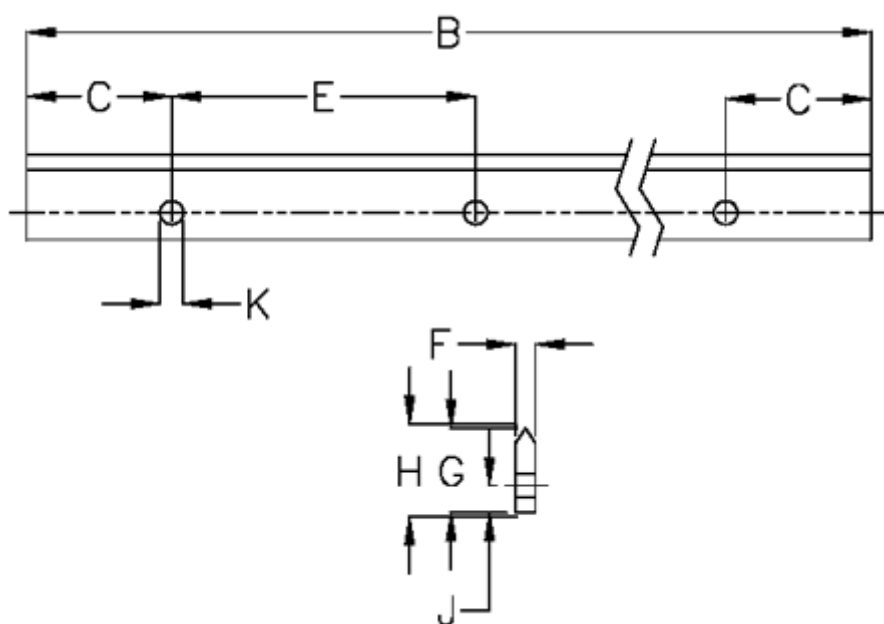

Varenummer: 05712742661
Beskrivelse: Hepco GV3 profilskinne M E L266 P1
med forsænkede huller

Mål

B	= 266	K	= 7xM6
C	= 43.0	Præcisionstype	= P1
E	= 90	vægt kg/1000	= 1.20
F	= 6.28		
For leje	= J34		
G	= 25.0		
H	= 25.46		
J	= 8.0		